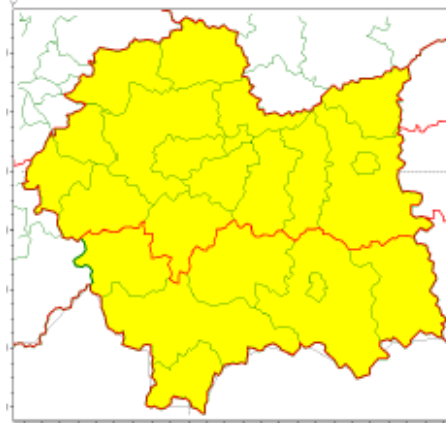

**Sz. P. Burmistrz Miasta / Wójt Gminy
Kierownicy służb, inspekcji, straży
w powiecie nowotarskim**Silny mróz
2021-02-11 12:58**WOJEWÓDZTWO MAŁOPOLSKIE
OSTRZEŻENIA METEOROLOGICZNE ZBIORCZO NR 37
WYKAZ OBOWIĄZUJĄCYCH OSTRZEŻEŃ
o godz. 12:58 dnia 11.02.2021**

Zjawisko/Stopień zagrożenia	Silny mróz/1
Obszar (w nawiasie numer ostrzeżenia dla powiatu)	powiaty: gorlicki(22), limanowski(20), nowosądecki(23), nowotarski(23), Nowy Sącz(21), suski(21), tatrzański(25)
Ważność	od godz. 22:00 dnia 11.02.2021 do godz. 09:00 dnia 13.02.2021
Prawdopodobieństwo	80%
Przebieg	Prognozuje się temperaturę minimalną w nocy miejscami od -21°C do -16°C. Temperatura maksymalna w dzień od -14°C do -12°C. Wiatr o średniej prędkości od 20 km/h do 30 km/h.
SMS	IMGW-PIB OSTRZEGA: MRÓZ/1 małopolskie (7 powiatów) od 22:00/11.02 do 09:00/13.02.2021 temp. min -21 st, temp. maks -12 st, wiatr 30 km/h. Dotyczy powiatów: gorlicki, limanowski, nowosądecki, nowotarski, Nowy Sącz, suski i tatrzański.
RSO	Woj. małopolskie (7 powiatów), IMGW-PIB wydał ostrzeżenie pierwszego stopnia o silnych mrozach
Uwagi	Brak.
Zjawisko/Stopień zagrożenia	Silny mróz/1
Obszar (w nawiasie numer ostrzeżenia dla powiatu)	powiaty: bocheński(20), brzeski(20), chrzanowski(21), dąbrowski(20), krakowski(19), Kraków(19), miechowski(19), myślenicki(21), olkuski(21), oświęcimski(19), proszowicki(20), tarnowski(20), Tarnów(20), wadowicki(22), wielicki(19)
Ważność	od godz. 22:00 dnia 11.02.2021 do godz. 09:00 dnia 13.02.2021